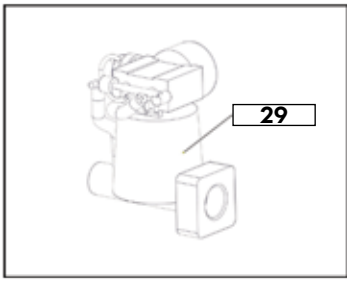

TOILET MODULE | MAJOR ASSEMBLY (CONTINUED)

TOILET MODULE | MAJOR ASSEMBLY PARTS (CONTINUED)

ITEM #	PART #	QPU	DESCRIPTION	COMMENT
25	SAX-T3-025		SANITRAX- BOTOM INTER RAL 9004	
26	SAX-T3-026		SANITRAX- PIPE VAC SYS BOTTOM	
27	SAX-T3-027		SANITRAX- T3 FLUSH BUTTON W/Hs	
28	SAX-T3-028		SANITRAX- SILICON PROTECT PRO	
29	SAX-T3-029		SANITRAX- T3 VALVE TOILET	
30	SAX-T3-030		SANITRAX- T3 VALVE SHUT OFF	
31	SAX-T3-031		SANITRAX- VALVE MEMBRAN LIFTER	
32	SAX-T3-032		SANITRAX- T3 VALVE DISTRBUTOR	
33	SAX-T3-033		SANITRAX- T3 KIT FLUSH NOZZLE	
34	SAX-T3-034		SANITRAX- T3 CLAMP/BOLT VAC SY	
35	SAX-T3-035		SANITRAX- T3 TOILET SEAT VAN	
36	SAX-T3-036		SANITRAX- T3 CURTAIN LOCK STNL	
37	SAX-T3-037		SANITRAX- T3 FILTER VALVE TOIL	
38	SAX-T3-038		SANITRAX- T3 CLAMP/BOLT WATER	
39	SAX-T3-039		SANITRAX- LOCK DOORPARTS	
40	SAX-T3-040		SANITRAX- T3 FASTENING CHAR TS	
41	SAX-T3-041		SANITRAX- T3 RUBBER KINEE 50MM	
42	SAX-T3-042		SANITRAX- SLEVE RUBBER 50MM	
43	SAX-T3-043		SANITRAX- T3 DOOR BRONZ SET/3	
44	SAX-T3-044		SANITRAX- T3 DOOR PARTS SPRING	
45	SAX-T3-045		SANITRAX- PLUG DOOR BOTTM ALUM	
46	SAX-T3-046		SANITRAX- TURN DOOR BOTTM PLST	
47	SAX-T3-047		SANITRAX- T3 DOOR PART GRIP	
48	SAX-T3-048		SANITRAX- T3 TOILET COAMING