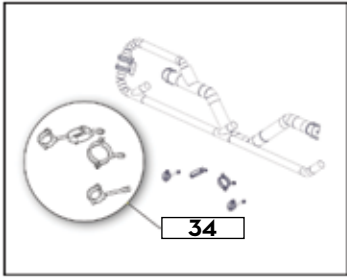

TOILET MODULE | MAJOR ASSEMBLY (CONTINUED)

TOILET MODULE | MAJOR ASSEMBLY PARTS (CONTINUED)

ITEM #	PART #	QPU	DESCRIPTION	COMMENT
25	SAX-T3-025		SANITRAX- BOTOM INTER RAL 9004	
26	SAX-T3-026		SANITRAX- PIPE VAC SYS BOTTOM	
27	SAX-T3-027		SANITRAX- T3 FLUSH BUTTON W/Hs	
28	SAX-T3-028		SANITRAX- SILICON PROTECT PRO	
29	SAX-T3-029		SANITRAX- T3 VALVE TOILET	
30	SAX-T3-030		SANITRAX- T3 VALVE SHUT OFF	
31	SAX-T3-031		SANITRAX- VALVE MEMBRAN LIFTER	
32	SAX-T3-032		SANITRAX- T3 VALVE DISTRBUTOR	
33	SAX-T3-033		SANITRAX- T3 KIT FLUSH NOZZLE	
34	SAX-T3-034		SANITRAX- T3 CLAMP/BOLT VAC SY	
35	SAX-T3-035		SANITRAX- T3 TOILET SEAT VAN	
36	SAX-T3-036		SANITRAX- T3 CURTAIN LOCK STNL	
37	SAX-T3-037		SANITRAX- T3 FILTER VALVE TOIL	
38	SAX-T3-038		SANITRAX- T3 CLAMP/BOLT WATER	
39	SAX-T3-039		SANITRAX- LOCK DOORPARTS	
40	SAX-T3-040		SANITRAX- T3 FASTENING CHAR TS	
41	SAX-T3-041		SANITRAX- T3 RUBBER KINEE 50MM	
42	SAX-T3-042		SANITRAX- SLEVE RUBBER 50MM	
43	SAX-T3-043		SANITRAX- T3 DOOR BRONZ SET/3	
44	SAX-T3-044		SANITRAX- T3 DOOR PARTS SPRING	
45	SAX-T3-045		SANITRAX- PLUG DOOR BOTTM ALUM	
46	SAX-T3-046		SANITRAX- TURN DOOR BOTTM PLST	
47	SAX-T3-047		SANITRAX- T3 DOOR PART GRIP	
48	SAX-T3-048		SANITRAX- T3 TOILET COAMING