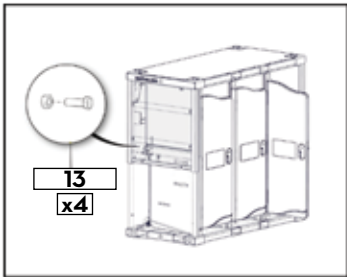

TOILET MODULE | MAJOR ASSEMBLY

TOILET MODULE | MAJOR ASSEMBLY PARTS

ITEM #	PART #	QPU	DESCRIPTION	COMMENT
1	SAX-T3-001		SANITRAX- PLATE SIDE RAL 9010	
2	SAX-T3-002		SANITRAX- T3 ROOF PLATE W/RIVT	
3	SAX-T3-003		SANITRAX- T3 CURTAIN BACK W/AL	
4	SAX-T3-004		SANITRAX- T3 LOCKING MECHAN SS	
5	SAX-T3-005		SANITRAX- TOP INTERIOR RAL 9003	
6	SAX-T3-006		SANITRAX- T3 TOILET PAPER HOLD	
7	SAX-T3-007		SANITRAX- T3 PVC PIPING	
8	SAX-T3-008		SANITRAX- T3 WASTE BIN	
9	SAX-T3-009		TOILET JETS CHARM WALL	
10	SAX-T3-010		SANITRAX- T3 DOOR COMPLETE	
11	SAX-T3-011		SANITRAX- T3 PROFILE STAINLESS	
12	SAX-T3-012		SANITRAX- T3 DOOR UPPER PLUG	
13	SAX-T3-013		SANITRAX- T3 LOCKING BOLT/NUT	
14	SAX-T3-014		SANITRAX- T3 DOOR HOOK SET SS	
15	SAX-T3-015		SANITRAX- SICKER SET/LOCK/UNLK	
16	SAX-T3-016		SANITRAX- T3 WIRE ELECTRIC 12V	
17	SAX-T3-017		SANITRAX- T3 LED LIGHT	
18	SAX-T3-018		SANITRAX- T3 FRAME UPPER GALV	
19	SAX-T3-019		SANITRAX- T3 PAPER ROLL/HOLDER	
20	SAX-T3-020		SANITRAX- T3 MOUNT WASTE BIN	
21	SAX-T3-021		SANITRAX- T3 FRAME LOWER GALV	
22	SAX-T3-022		SANITRAX- T3 VAC HOSE (EDPM)	
23	SAX-T3-023		SANITRAX- T3 WATER PIPE SYS	
24	SAX-T3-024		SANITRAX- T3 KAMLOCK SETS	