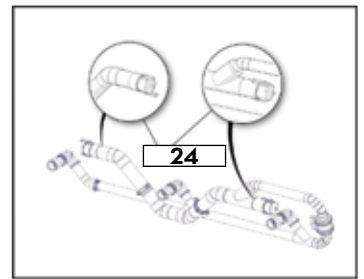

TOILET MODULE | MAJOR ASSEMBLY

TOILET MODULE | MAJOR ASSEMBLY PARTS

ITEM #	PART #	QPU	DESCRIPTION	COMMENT
1	SAX-T3-001		SANITRAX- PLATE SIDE RAL 9010	
2	SAX-T3-002		SANITRAX- T3 ROOF PLATE W/RIVT	
3	SAX-T3-003		SANITRAX- T3 CURTAIN BACK W/AL	
4	SAX-T3-004		SANITRAX- T3 LOCKING MECHAN SS	
5	SAX-T3-005		SANITRAX- TOP INTERIOR RAL 9003	
6	SAX-T3-006		SANITRAX- T3 TOILET PAPER HOLD	
7	SAX-T3-007		SANITRAX- T3 PVC PIPING	
8	SAX-T3-008		SANITRAX- T3 WASTE BIN	
9	SAX-T3-009		TOILET JETS CHARM WALL	
10	SAX-T3-010		SANITRAX- T3 DOOR COMPLETE	
11	SAX-T3-011		SANITRAX- T3 PROFILE STAINLESS	
12	SAX-T3-012		SANITRAX- T3 DOOR UPPER PLUG	
13	SAX-T3-013		SANITRAX- T3 LOCKING BOLT/NUT	
14	SAX-T3-014		SANITRAX- T3 DOOR HOOK SET SS	
15	SAX-T3-015		SANITRAX- SICKER SET/LOCK/UNLK	
16	SAX-T3-016		SANITRAX- T3 WIRE ELECTRIC 12V	
17	SAX-T3-017		SANITRAX- T3 LED LIGHT	
18	SAX-T3-018		SANITRAX- T3 FRAME UPPER GALV	
19	SAX-T3-019		SANITRAX- T3 PAPER ROLL/HOLDER	
20	SAX-T3-020		SANITRAX- T3 MOUNT WASTE BIN	
21	SAX-T3-021		SANITRAX- T3 FRAME LOWER GALV	
22	SAX-T3-022		SANITRAX- T3 VAC HOSE (EDPM)	
23	SAX-T3-023		SANITRAX- T3 WATER PIPE SYS	
24	SAX-T3-024		SANITRAX- T3 KAMLOCK SETS	