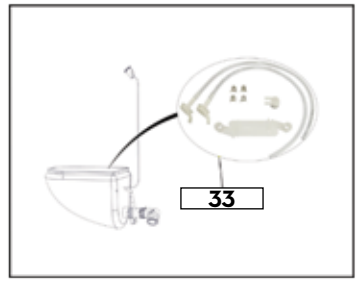

TOILET MODULE | MAJOR ASSEMBLY (CONTINUED)

TOILET MODULE | MAJOR ASSEMBLY PARTS (CONTINUED)

ITEM #	PART #	QPU	DESCRIPTION	COMMENT
25	SAX-T3-025		SANITRAX- BOTOM INTER RAL 9004	
26	SAX-T3-026		SANITRAX- PIPE VAC SYS BOTTOM	
27	SAX-T3-027		SANITRAX- T3 FLUSH BUTTON W/Hs	
28	SAX-T3-028		SANITRAX- SILICON PROTECT PRO	
29	SAX-T3-029		SANITRAX- T3 VALVE TOILET	
30	SAX-T3-030		SANITRAX- T3 VALVE SHUT OFF	
31	SAX-T3-031		SANITRAX- VALVE MEMBRAN LIFTER	
32	SAX-T3-032		SANITRAX- T3 VALVE DISTRBUTOR	
33	SAX-T3-033		SANITRAX- T3 KIT FLUSH NOZZLE	
34	SAX-T3-034		SANITRAX- T3 CLAMP/BOLT VAC SY	
35	SAX-T3-035		SANITRAX- T3 TOILET SEAT VAN	
36	SAX-T3-036		SANITRAX- T3 CURTAIN LOCK STNL	
37	SAX-T3-037		SANITRAX- T3 FILTER VALVE TOIL	
38	SAX-T3-038		SANITRAX- T3 CLAMP/BOLT WATER	
39	SAX-T3-039		SANITRAX- LOCK DOORPARTS	
40	SAX-T3-040		SANITRAX- T3 FASTENING CHAR TS	
41	SAX-T3-041		SANITRAX- T3 RUBBER KINEE 50MM	
42	SAX-T3-042		SANITRAX- SLEVE RUBBER 50MM	
43	SAX-T3-043		SANITRAX- T3 DOOR BRONZ SET/3	
44	SAX-T3-044		SANITRAX- T3 DOOR PARTS SPRING	
45	SAX-T3-045		SANITRAX- PLUG DOOR BOTTM ALUM	
46	SAX-T3-046		SANITRAX- TURN DOOR BOTTM PLST	
47	SAX-T3-047		SANITRAX- T3 DOOR PART GRIP	
48	SAX-T3-048		SANITRAX- T3 TOILET COAMING