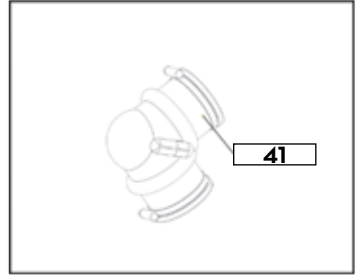

TOILET MODULE | MAJOR ASSEMBLY (CONTINUED)

TOILET MODULE | MAJOR ASSEMBLY PARTS (CONTINUED)

ITEM #	PART #	QPU	DESCRIPTION	COMMENT
25	SAX-T3-025		SANITRAX- BOTOM INTER RAL 9004	
26	SAX-T3-026		SANITRAX- PIPE VAC SYS BOTTOM	
27	SAX-T3-027		SANITRAX- T3 FLUSH BUTTON W/Hs	
28	SAX-T3-028		SANITRAX- SILICON PROTECT PRO	
29	SAX-T3-029		SANITRAX- T3 VALVE TOILET	
30	SAX-T3-030		SANITRAX- T3 VALVE SHUT OFF	
31	SAX-T3-031		SANITRAX- VALVE MEMBRAN LIFTER	
32	SAX-T3-032		SANITRAX- T3 VALVE DISTRBUTOR	
33	SAX-T3-033		SANITRAX- T3 KIT FLUSH NOZZLE	
34	SAX-T3-034		SANITRAX- T3 CLAMP/BOLT VAC SY	
35	SAX-T3-035		SANITRAX- T3 TOILET SEAT VAN	
36	SAX-T3-036		SANITRAX- T3 CURTAIN LOCK STNL	
37	SAX-T3-037		SANITRAX- T3 FILTER VALVE TOIL	
38	SAX-T3-038		SANITRAX- T3 CLAMP/BOLT WATER	
39	SAX-T3-039		SANITRAX- LOCK DOORPARTS	
40	SAX-T3-040		SANITRAX- T3 FASTENING CHAR TS	
41	SAX-T3-041		SANITRAX- T3 RUBBER KINEE 50MM	
42	SAX-T3-042		SANITRAX- SLEVE RUBBER 50MM	
43	SAX-T3-043		SANITRAX- T3 DOOR BRONZ SET/3	
44	SAX-T3-044		SANITRAX- T3 DOOR PARTS SPRING	
45	SAX-T3-045		SANITRAX- PLUG DOOR BOTTM ALUM	
46	SAX-T3-046		SANITRAX- TURN DOOR BOTTM PLST	
47	SAX-T3-047		SANITRAX- T3 DOOR PART GRIP	
48	SAX-T3-048		SANITRAX- T3 TOILET COAMING