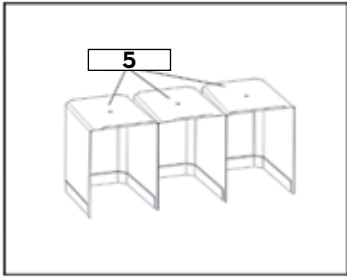

TOILET MODULE | MAJOR ASSEMBLY

TOILET MODULE | MAJOR ASSEMBLY PARTS

ITEM #	PART #	QPU	DESCRIPTION	COMMENT
1	SAX-T3-001		SANITRAX- PLATE SIDE RAL 9010	
2	SAX-T3-002		SANITRAX- T3 ROOF PLATE W/RIVT	
3	SAX-T3-003		SANITRAX- T3 CURTAIN BACK W/AL	
4	SAX-T3-004		SANITRAX- T3 LOCKING MECHAN SS	
5	SAX-T3-005		SANITRAX- TOP INTERIOR RAL 9003	
6	SAX-T3-006		SANITRAX- T3 TOILET PAPER HOLD	
7	SAX-T3-007		SANITRAX- T3 PVC PIPING	
8	SAX-T3-008		SANITRAX- T3 WASTE BIN	
9	SAX-T3-009		TOILET JETS CHARM WALL	
10	SAX-T3-010		SANITRAX- T3 DOOR COMPLETE	
11	SAX-T3-011		SANITRAX- T3 PROFILE STAINLESS	
12	SAX-T3-012		SANITRAX- T3 DOOR UPPER PLUG	
13	SAX-T3-013		SANITRAX- T3 LOCKING BOLT/NUT	
14	SAX-T3-014		SANITRAX- T3 DOOR HOOK SET SS	
15	SAX-T3-015		SANITRAX- SICKER SET/LOCK/UNLK	
16	SAX-T3-016		SANITRAX- T3 WIRE ELECTRIC 12V	
17	SAX-T3-017		SANITRAX- T3 LED LIGHT	
18	SAX-T3-018		SANITRAX- T3 FRAME UPPER GALV	
19	SAX-T3-019		SANITRAX- T3 PAPER ROLL/HOLDER	
20	SAX-T3-020		SANITRAX- T3 MOUNT WASTE BIN	
21	SAX-T3-021		SANITRAX- T3 FRAME LOWER GALV	
22	SAX-T3-022		SANITRAX- T3 VAC HOSE (EDPM)	
23	SAX-T3-023		SANITRAX- T3 WATER PIPE SYS	
24	SAX-T3-024		SANITRAX- T3 KAMLOCK SETS	