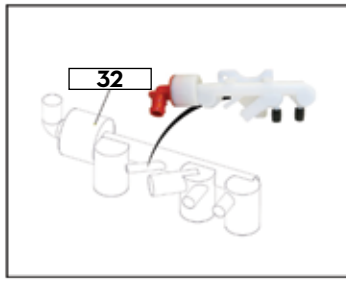

TOILET MODULE | MAJOR ASSEMBLY (CONTINUED)

TOILET MODULE | MAJOR ASSEMBLY PARTS (CONTINUED)

ITEM #	PART #	QPU	DESCRIPTION	COMMENT
25	SAX-T3-025		SANITRAX- BOTOM INTER RAL 9004	
26	SAX-T3-026		SANITRAX- PIPE VAC SYS BOTTOM	
27	SAX-T3-027		SANITRAX- T3 FLUSH BUTTON W/Hs	
28	SAX-T3-028		SANITRAX- SILICON PROTECT PRO	
29	SAX-T3-029		SANITRAX- T3 VALVE TOILET	
30	SAX-T3-030		SANITRAX- T3 VALVE SHUT OFF	
31	SAX-T3-031		SANITRAX- VALVE MEMBRAN LIFTER	
32	SAX-T3-032		SANITRAX- T3 VALVE DISTRBUTOR	
33	SAX-T3-033		SANITRAX- T3 KIT FLUSH NOZZLE	
34	SAX-T3-034		SANITRAX- T3 CLAMP/BOLT VAC SY	
35	SAX-T3-035		SANITRAX- T3 TOILET SEAT VAN	
36	SAX-T3-036		SANITRAX- T3 CURTAIN LOCK STNL	
37	SAX-T3-037		SANITRAX- T3 FILTER VALVE TOIL	
38	SAX-T3-038		SANITRAX- T3 CLAMP/BOLT WATER	
39	SAX-T3-039		SANITRAX- LOCK DOORPARTS	
40	SAX-T3-040		SANITRAX- T3 FASTENING CHAR TS	
41	SAX-T3-041		SANITRAX- T3 RUBBER KINEE 50MM	
42	SAX-T3-042		SANITRAX- SLEVE RUBBER 50MM	
43	SAX-T3-043		SANITRAX- T3 DOOR BRONZ SET/3	
44	SAX-T3-044		SANITRAX- T3 DOOR PARTS SPRING	
45	SAX-T3-045		SANITRAX- PLUG DOOR BOTTM ALUM	
46	SAX-T3-046		SANITRAX- TURN DOOR BOTTM PLST	
47	SAX-T3-047		SANITRAX- T3 DOOR PART GRIP	
48	SAX-T3-048		SANITRAX- T3 TOILET COAMING