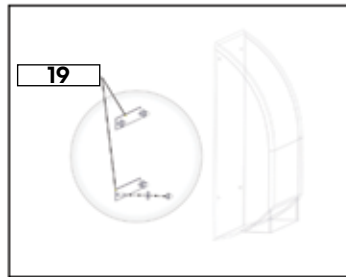

TOILET MODULE | MAJOR ASSEMBLY

TOILET MODULE | MAJOR ASSEMBLY PARTS

ITEM #	PART #	QPU	DESCRIPTION	COMMENT
1	SAX-T3-001		SANITRAX- PLATE SIDE RAL 9010	
2	SAX-T3-002		SANITRAX- T3 ROOF PLATE W/RIVT	
3	SAX-T3-003		SANITRAX- T3 CURTAIN BACK W/AL	
4	SAX-T3-004		SANITRAX- T3 LOCKING MECHAN SS	
5	SAX-T3-005		SANITRAX- TOP INTERIOR RAL 9003	
6	SAX-T3-006		SANITRAX- T3 TOILET PAPER HOLD	
7	SAX-T3-007		SANITRAX- T3 PVC PIPING	
8	SAX-T3-008		SANITRAX- T3 WASTE BIN	
9	SAX-T3-009		TOILET JETS CHARM WALL	
10	SAX-T3-010		SANITRAX- T3 DOOR COMPLETE	
11	SAX-T3-011		SANITRAX- T3 PROFILE STAINLESS	
12	SAX-T3-012		SANITRAX- T3 DOOR UPPER PLUG	
13	SAX-T3-013		SANITRAX- T3 LOCKING BOLT/NUT	
14	SAX-T3-014		SANITRAX- T3 DOOR HOOK SET SS	
15	SAX-T3-015		SANITRAX- SICKER SET/LOCK/UNLK	
16	SAX-T3-016		SANITRAX- T3 WIRE ELECTRIC 12V	
17	SAX-T3-017		SANITRAX- T3 LED LIGHT	
18	SAX-T3-018		SANITRAX- T3 FRAME UPPER GALV	
19	SAX-T3-019		SANITRAX- T3 PAPER ROLL/HOLDER	
20	SAX-T3-020		SANITRAX- T3 MOUNT WASTE BIN	
21	SAX-T3-021		SANITRAX- T3 FRAME LOWER GALV	
22	SAX-T3-022		SANITRAX- T3 VAC HOSE (EDPM)	
23	SAX-T3-023		SANITRAX- T3 WATER PIPE SYS	
24	SAX-T3-024		SANITRAX- T3 KAMLOCK SETS	