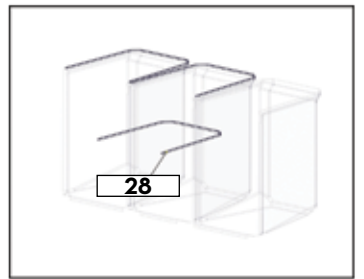

TOILET MODULE | MAJOR ASSEMBLY (CONTINUED)

TOILET MODULE | MAJOR ASSEMBLY PARTS (CONTINUED)

ITEM #	PART #	QPU	DESCRIPTION	COMMENT
25	SAX-T3-025		SANITRAX- BOTOM INTER RAL 9004	
26	SAX-T3-026		SANITRAX- PIPE VAC SYS BOTTOM	
27	SAX-T3-027		SANITRAX- T3 FLUSH BUTTON W/Hs	
28	SAX-T3-028		SANITRAX- SILICON PROTECT PRO	
29	SAX-T3-029		SANITRAX- T3 VALVE TOILET	
30	SAX-T3-030		SANITRAX- T3 VALVE SHUT OFF	
31	SAX-T3-031		SANITRAX- VALVE MEMBRAN LIFTER	
32	SAX-T3-032		SANITRAX- T3 VALVE DISTRBUTOR	
33	SAX-T3-033		SANITRAX- T3 KIT FLUSH NOZZLE	
34	SAX-T3-034		SANITRAX- T3 CLAMP/BOLT VAC SY	
35	SAX-T3-035		SANITRAX- T3 TOILET SEAT VAN	
36	SAX-T3-036		SANITRAX- T3 CURTAIN LOCK STNL	
37	SAX-T3-037		SANITRAX- T3 FILTER VALVE TOIL	
38	SAX-T3-038		SANITRAX- T3 CLAMP/BOLT WATER	
39	SAX-T3-039		SANITRAX- LOCK DOORPARTS	
40	SAX-T3-040		SANITRAX- T3 FASTENING CHAR TS	
41	SAX-T3-041		SANITRAX- T3 RUBBER KINEE 50MM	
42	SAX-T3-042		SANITRAX- SLEVE RUBBER 50MM	
43	SAX-T3-043		SANITRAX- T3 DOOR BRONZ SET/3	
44	SAX-T3-044		SANITRAX- T3 DOOR PARTS SPRING	
45	SAX-T3-045		SANITRAX- PLUG DOOR BOTTM ALUM	
46	SAX-T3-046		SANITRAX- TURN DOOR BOTTM PLST	
47	SAX-T3-047		SANITRAX- T3 DOOR PART GRIP	
48	SAX-T3-048		SANITRAX- T3 TOILET COAMING