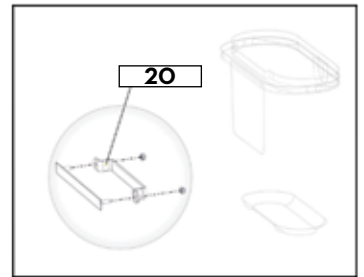

TOILET MODULE | MAJOR ASSEMBLY

TOILET MODULE | MAJOR ASSEMBLY PARTS

ITEM #	PART #	QPU	DESCRIPTION	COMMENT
1	SAX-T3-001		SANITRAX- PLATE SIDE RAL 9010	
2	SAX-T3-002		SANITRAX- T3 ROOF PLATE W/RIVT	
3	SAX-T3-003		SANITRAX- T3 CURTAIN BACK W/AL	
4	SAX-T3-004		SANITRAX- T3 LOCKING MECHAN SS	
5	SAX-T3-005		SANITRAX- TOP INTERIOR RAL 9003	
6	SAX-T3-006		SANITRAX- T3 TOILET PAPER HOLD	
7	SAX-T3-007		SANITRAX- T3 PVC PIPING	
8	SAX-T3-008		SANITRAX- T3 WASTE BIN	
9	SAX-T3-009		TOILET JETS CHARM WALL	
10	SAX-T3-010		SANITRAX- T3 DOOR COMPLETE	
11	SAX-T3-011		SANITRAX- T3 PROFILE STAINLESS	
12	SAX-T3-012		SANITRAX- T3 DOOR UPPER PLUG	
13	SAX-T3-013		SANITRAX- T3 LOCKING BOLT/NUT	
14	SAX-T3-014		SANITRAX- T3 DOOR HOOK SET SS	
15	SAX-T3-015		SANITRAX- SICKER SET/LOCK/UNLK	
16	SAX-T3-016		SANITRAX- T3 WIRE ELECTRIC 12V	
17	SAX-T3-017		SANITRAX- T3 LED LIGHT	
18	SAX-T3-018		SANITRAX- T3 FRAME UPPER GALV	
19	SAX-T3-019		SANITRAX- T3 PAPER ROLL/HOLDER	
20	SAX-T3-020		SANITRAX- T3 MOUNT WASTE BIN	
21	SAX-T3-021		SANITRAX- T3 FRAME LOWER GALV	
22	SAX-T3-022		SANITRAX- T3 VAC HOSE (EDPM)	
23	SAX-T3-023		SANITRAX- T3 WATER PIPE SYS	
24	SAX-T3-024		SANITRAX- T3 KAMLOCK SETS	