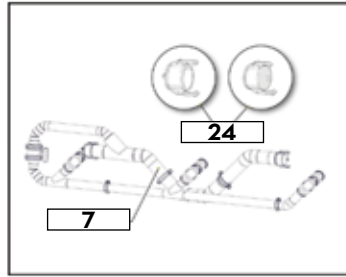

TOILET MODULE | MAJOR ASSEMBLY

TOILET MODULE | MAJOR ASSEMBLY PARTS

ITEM #	PART #	QPU	DESCRIPTION	COMMENT
1	SAX-T3-001		SANITRAX- PLATE SIDE RAL 9010	
2	SAX-T3-002		SANITRAX- T3 ROOF PLATE W/RIVT	
3	SAX-T3-003		SANITRAX- T3 CURTAIN BACK W/AL	
4	SAX-T3-004		SANITRAX- T3 LOCKING MECHAN SS	
5	SAX-T3-005		SANITRAX- TOP INTERIOR RAL 9003	
6	SAX-T3-006		SANITRAX- T3 TOILET PAPER HOLD	
7	SAX-T3-007		SANITRAX- T3 PVC PIPING	
8	SAX-T3-008		SANITRAX- T3 WASTE BIN	
9	SAX-T3-009		TOILET JETS CHARM WALL	
10	SAX-T3-010		SANITRAX- T3 DOOR COMPLETE	
11	SAX-T3-011		SANITRAX- T3 PROFILE STAINLESS	
12	SAX-T3-012		SANITRAX- T3 DOOR UPPER PLUG	
13	SAX-T3-013		SANITRAX- T3 LOCKING BOLT/NUT	
14	SAX-T3-014		SANITRAX- T3 DOOR HOOK SET SS	
15	SAX-T3-015		SANITRAX- SICKER SET/LOCK/UNLK	
16	SAX-T3-016		SANITRAX- T3 WIRE ELECTRIC 12V	
17	SAX-T3-017		SANITRAX- T3 LED LIGHT	
18	SAX-T3-018		SANITRAX- T3 FRAME UPPER GALV	
19	SAX-T3-019		SANITRAX- T3 PAPER ROLL/HOLDER	
20	SAX-T3-020		SANITRAX- T3 MOUNT WASTE BIN	
21	SAX-T3-021		SANITRAX- T3 FRAME LOWER GALV	
22	SAX-T3-022		SANITRAX- T3 VAC HOSE (EDPM)	
23	SAX-T3-023		SANITRAX- T3 WATER PIPE SYS	
24	SAX-T3-024		SANITRAX- T3 KAMLOCK SETS	