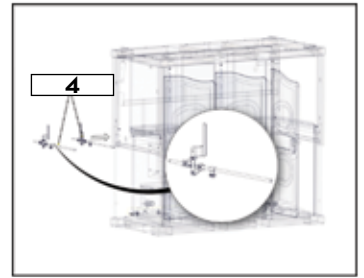

TOILET MODULE | MAJOR ASSEMBLY

TOILET MODULE | MAJOR ASSEMBLY PARTS

ITEM #	PART #	QPU	DESCRIPTION	COMMENT
1	SAX-T3-001		SANITRAX- PLATE SIDE RAL 9010	
2	SAX-T3-002		SANITRAX- T3 ROOF PLATE W/RIVT	
3	SAX-T3-003		SANITRAX- T3 CURTAIN BACK W/AL	
4	SAX-T3-004		SANITRAX- T3 LOCKING MECHAN SS	
5	SAX-T3-005		SANITRAX- TOP INTERIOR RAL 9003	
6	SAX-T3-006		SANITRAX- T3 TOILET PAPER HOLD	
7	SAX-T3-007		SANITRAX- T3 PVC PIPING	
8	SAX-T3-008		SANITRAX- T3 WASTE BIN	
9	SAX-T3-009		TOILET JETS CHARM WALL	
10	SAX-T3-010		SANITRAX- T3 DOOR COMPLETE	
11	SAX-T3-011		SANITRAX- T3 PROFILE STAINLESS	
12	SAX-T3-012		SANITRAX- T3 DOOR UPPER PLUG	
13	SAX-T3-013		SANITRAX- T3 LOCKING BOLT/NUT	
14	SAX-T3-014		SANITRAX- T3 DOOR HOOK SET SS	
15	SAX-T3-015		SANITRAX- SICKER SET/LOCK/UNLK	
16	SAX-T3-016		SANITRAX- T3 WIRE ELECTRIC 12V	
17	SAX-T3-017		SANITRAX- T3 LED LIGHT	
18	SAX-T3-018		SANITRAX- T3 FRAME UPPER GALV	
19	SAX-T3-019		SANITRAX- T3 PAPER ROLL/HOLDER	
20	SAX-T3-020		SANITRAX- T3 MOUNT WASTE BIN	
21	SAX-T3-021		SANITRAX- T3 FRAME LOWER GALV	
22	SAX-T3-022		SANITRAX- T3 VAC HOSE (EDPM)	
23	SAX-T3-023		SANITRAX- T3 WATER PIPE SYS	
24	SAX-T3-024		SANITRAX- T3 KAMLOCK SETS	