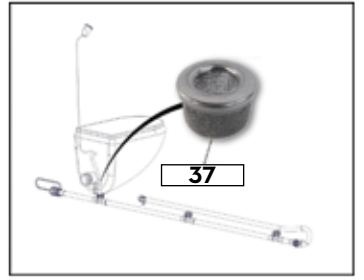

TOILET MODULE | MAJOR ASSEMBLY (CONTINUED)

TOILET MODULE | MAJOR ASSEMBLY PARTS (CONTINUED)

ITEM #	PART #	QPU	DESCRIPTION	COMMENT
25	SAX-T3-025		SANITRAX- BOTOM INTER RAL 9004	
26	SAX-T3-026		SANITRAX- PIPE VAC SYS BOTTOM	
27	SAX-T3-027		SANITRAX- T3 FLUSH BUTTON W/Hs	
28	SAX-T3-028		SANITRAX- SILICON PROTECT PRO	
29	SAX-T3-029		SANITRAX- T3 VALVE TOILET	
30	SAX-T3-030		SANITRAX- T3 VALVE SHUT OFF	
31	SAX-T3-031		SANITRAX- VALVE MEMBRAN LIFTER	
32	SAX-T3-032		SANITRAX- T3 VALVE DISTRBUTOR	
33	SAX-T3-033		SANITRAX- T3 KIT FLUSH NOZZLE	
34	SAX-T3-034		SANITRAX- T3 CLAMP/BOLT VAC SY	
35	SAX-T3-035		SANITRAX- T3 TOILET SEAT VAN	
36	SAX-T3-036		SANITRAX- T3 CURTAIN LOCK STNL	
37	SAX-T3-037		SANITRAX- T3 FILTER VALVE TOIL	
38	SAX-T3-038		SANITRAX- T3 CLAMP/BOLT WATER	
39	SAX-T3-039		SANITRAX- LOCK DOORPARTS	
40	SAX-T3-040		SANITRAX- T3 FASTENING CHAR TS	
41	SAX-T3-041		SANITRAX- T3 RUBBER KINEE 50MM	
42	SAX-T3-042		SANITRAX- SLEVE RUBBER 50MM	
43	SAX-T3-043		SANITRAX- T3 DOOR BRONZ SET/3	
44	SAX-T3-044		SANITRAX- T3 DOOR PARTS SPRING	
45	SAX-T3-045		SANITRAX- PLUG DOOR BOTTM ALUM	
46	SAX-T3-046		SANITRAX- TURN DOOR BOTTM PLST	
47	SAX-T3-047		SANITRAX- T3 DOOR PART GRIP	
48	SAX-T3-048		SANITRAX- T3 TOILET COAMING