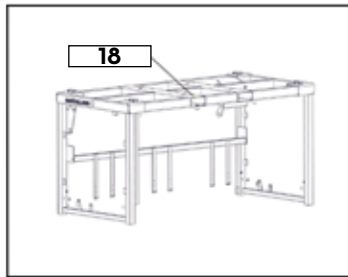

TOILET MODULE | MAJOR ASSEMBLY

TOILET MODULE | MAJOR ASSEMBLY PARTS

ITEM #	PART #	QPU	DESCRIPTION	COMMENT
1	SAX-T3-001		SANITRAX- PLATE SIDE RAL 9010	
2	SAX-T3-002		SANITRAX- T3 ROOF PLATE W/RIVT	
3	SAX-T3-003		SANITRAX- T3 CURTAIN BACK W/AL	
4	SAX-T3-004		SANITRAX- T3 LOCKING MECHAN SS	
5	SAX-T3-005		SANITRAX- TOP INTERIOR RAL 9003	
6	SAX-T3-006		SANITRAX- T3 TOILET PAPER HOLD	
7	SAX-T3-007		SANITRAX- T3 PVC PIPING	
8	SAX-T3-008		SANITRAX- T3 WASTE BIN	
9	SAX-T3-009		TOILET JETS CHARM WALL	
10	SAX-T3-010		SANITRAX- T3 DOOR COMPLETE	
11	SAX-T3-011		SANITRAX- T3 PROFILE STAINLESS	
12	SAX-T3-012		SANITRAX- T3 DOOR UPPER PLUG	
13	SAX-T3-013		SANITRAX- T3 LOCKING BOLT/NUT	
14	SAX-T3-014		SANITRAX- T3 DOOR HOOK SET SS	
15	SAX-T3-015		SANITRAX- SICKER SET/LOCK/UNLK	
16	SAX-T3-016		SANITRAX- T3 WIRE ELECTRIC 12V	
17	SAX-T3-017		SANITRAX- T3 LED LIGHT	
18	SAX-T3-018		SANITRAX- T3 FRAME UPPER GALV	
19	SAX-T3-019		SANITRAX- T3 PAPER ROLL/HOLDER	
20	SAX-T3-020		SANITRAX- T3 MOUNT WASTE BIN	
21	SAX-T3-021		SANITRAX- T3 FRAME LOWER GALV	
22	SAX-T3-022		SANITRAX- T3 VAC HOSE (EDPM)	
23	SAX-T3-023		SANITRAX- T3 WATER PIPE SYS	
24	SAX-T3-024		SANITRAX- T3 KAMLOCK SETS	