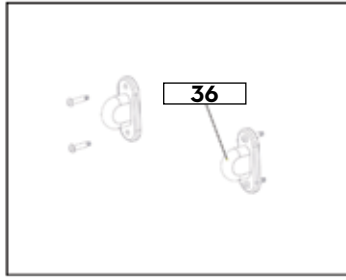

TOILET MODULE | MAJOR ASSEMBLY (CONTINUED)

TOILET MODULE | MAJOR ASSEMBLY PARTS (CONTINUED)

ITEM #	PART #	QPU	DESCRIPTION	COMMENT
25	SAX-T3-025		SANITRAX- BOTOM INTER RAL 9004	
26	SAX-T3-026		SANITRAX- PIPE VAC SYS BOTTOM	
27	SAX-T3-027		SANITRAX- T3 FLUSH BUTTON W/Hs	
28	SAX-T3-028		SANITRAX- SILICON PROTECT PRO	
29	SAX-T3-029		SANITRAX- T3 VALVE TOILET	
30	SAX-T3-030		SANITRAX- T3 VALVE SHUT OFF	
31	SAX-T3-031		SANITRAX- VALVE MEMBRAN LIFTER	
32	SAX-T3-032		SANITRAX- T3 VALVE DISTRBUTOR	
33	SAX-T3-033		SANITRAX- T3 KIT FLUSH NOZZLE	
34	SAX-T3-034		SANITRAX- T3 CLAMP/BOLT VAC SY	
35	SAX-T3-035		SANITRAX- T3 TOILET SEAT VAN	
36	SAX-T3-036		SANITRAX- T3 CURTAIN LOCK STNL	
37	SAX-T3-037		SANITRAX- T3 FILTER VALVE TOIL	
38	SAX-T3-038		SANITRAX- T3 CLAMP/BOLT WATER	
39	SAX-T3-039		SANITRAX- LOCK DOORPARTS	
40	SAX-T3-040		SANITRAX- T3 FASTENING CHAR TS	
41	SAX-T3-041		SANITRAX- T3 RUBBER KINEE 50MM	
42	SAX-T3-042		SANITRAX- SLEVE RUBBER 50MM	
43	SAX-T3-043		SANITRAX- T3 DOOR BRONZ SET/3	
44	SAX-T3-044		SANITRAX- T3 DOOR PARTS SPRING	
45	SAX-T3-045		SANITRAX- PLUG DOOR BOTTM ALUM	
46	SAX-T3-046		SANITRAX- TURN DOOR BOTTM PLST	
47	SAX-T3-047		SANITRAX- T3 DOOR PART GRIP	
48	SAX-T3-048		SANITRAX- T3 TOILET COAMING