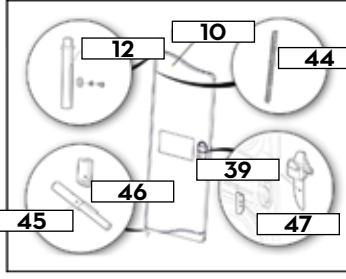

TOILET MODULE | MAJOR ASSEMBLY (CONTINUED)

TOILET MODULE | MAJOR ASSEMBLY PARTS (CONTINUED)

ITEM #	PART #	QPU	DESCRIPTION	COMMENT
25	SAX-T3-025		SANITRAX- BOTOM INTER RAL 9004	
26	SAX-T3-026		SANITRAX- PIPE VAC SYS BOTTOM	
27	SAX-T3-027		SANITRAX- T3 FLUSH BUTTON W/Hs	
28	SAX-T3-028		SANITRAX- SILICON PROTECT PRO	
29	SAX-T3-029		SANITRAX- T3 VALVE TOILET	
30	SAX-T3-030		SANITRAX- T3 VALVE SHUT OFF	
31	SAX-T3-031		SANITRAX- VALVE MEMBRAN LIFTER	
32	SAX-T3-032		SANITRAX- T3 VALVE DISTRBUTOR	
33	SAX-T3-033		SANITRAX- T3 KIT FLUSH NOZZLE	
34	SAX-T3-034		SANITRAX- T3 CLAMP/BOLT VAC SY	
35	SAX-T3-035		SANITRAX- T3 TOILET SEAT VAN	
36	SAX-T3-036		SANITRAX- T3 CURTAIN LOCK STNL	
37	SAX-T3-037		SANITRAX- T3 FILTER VALVE TOIL	
38	SAX-T3-038		SANITRAX- T3 CLAMP/BOLT WATER	
39	SAX-T3-039		SANITRAX- LOCK DOORPARTS	
40	SAX-T3-040		SANITRAX- T3 FASTENING CHAR TS	
41	SAX-T3-041		SANITRAX- T3 RUBBER KINEE 50MM	
42	SAX-T3-042		SANITRAX- SLEVE RUBBER 50MM	
43	SAX-T3-043		SANITRAX- T3 DOOR BRONZ SET/3	
44	SAX-T3-044		SANITRAX- T3 DOOR PARTS SPRING	
45	SAX-T3-045		SANITRAX- PLUG DOOR BOTTM ALUM	
46	SAX-T3-046		SANITRAX- TURN DOOR BOTTM PLST	
47	SAX-T3-047		SANITRAX- T3 DOOR PART GRIP	
48	SAX-T3-048		SANITRAX- T3 TOILET COAMING