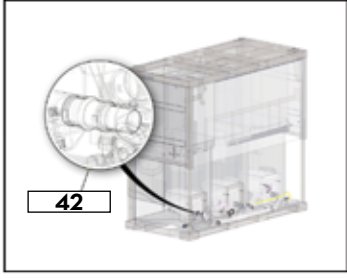

TOILET MODULE | MAJOR ASSEMBLY (CONTINUED)

TOILET MODULE | MAJOR ASSEMBLY PARTS (CONTINUED)

ITEM #	PART #	QPU	DESCRIPTION	COMMENT
25	SAX-T3-025		SANITRAX- BOTOM INTER RAL 9004	
26	SAX-T3-026		SANITRAX- PIPE VAC SYS BOTTOM	
27	SAX-T3-027		SANITRAX- T3 FLUSH BUTTON W/Hs	
28	SAX-T3-028		SANITRAX- SILICON PROTECT PRO	
29	SAX-T3-029		SANITRAX- T3 VALVE TOILET	
30	SAX-T3-030		SANITRAX- T3 VALVE SHUT OFF	
31	SAX-T3-031		SANITRAX- VALVE MEMBRAN LIFTER	
32	SAX-T3-032		SANITRAX- T3 VALVE DISTRBUTOR	
33	SAX-T3-033		SANITRAX- T3 KIT FLUSH NOZZLE	
34	SAX-T3-034		SANITRAX- T3 CLAMP/BOLT VAC SY	
35	SAX-T3-035		SANITRAX- T3 TOILET SEAT VAN	
36	SAX-T3-036		SANITRAX- T3 CURTAIN LOCK STNL	
37	SAX-T3-037		SANITRAX- T3 FILTER VALVE TOIL	
38	SAX-T3-038		SANITRAX- T3 CLAMP/BOLT WATER	
39	SAX-T3-039		SANITRAX- LOCK DOORPARTS	
40	SAX-T3-040		SANITRAX- T3 FASTENING CHAR TS	
41	SAX-T3-041		SANITRAX- T3 RUBBER KINEE 50MM	
42	SAX-T3-042		SANITRAX- SLEVE RUBBER 50MM	
43	SAX-T3-043		SANITRAX- T3 DOOR BRONZ SET/3	
44	SAX-T3-044		SANITRAX- T3 DOOR PARTS SPRING	
45	SAX-T3-045		SANITRAX- PLUG DOOR BOTTM ALUM	
46	SAX-T3-046		SANITRAX- TURN DOOR BOTTM PLST	
47	SAX-T3-047		SANITRAX- T3 DOOR PART GRIP	
48	SAX-T3-048		SANITRAX- T3 TOILET COAMING