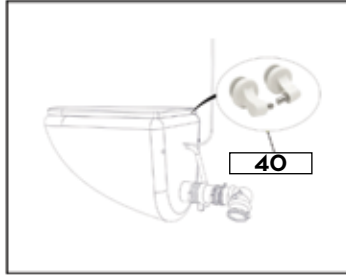

TOILET MODULE | MAJOR ASSEMBLY (CONTINUED)

TOILET MODULE | MAJOR ASSEMBLY PARTS (CONTINUED)

ITEM #	PART #	QPU	DESCRIPTION	COMMENT
25	SAX-T3-025		SANITRAX- BOTOM INTER RAL 9004	
26	SAX-T3-026		SANITRAX- PIPE VAC SYS BOTTOM	
27	SAX-T3-027		SANITRAX- T3 FLUSH BUTTON W/Hs	
28	SAX-T3-028		SANITRAX- SILICON PROTECT PRO	
29	SAX-T3-029		SANITRAX- T3 VALVE TOILET	
30	SAX-T3-030		SANITRAX- T3 VALVE SHUT OFF	
31	SAX-T3-031		SANITRAX- VALVE MEMBRAN LIFTER	
32	SAX-T3-032		SANITRAX- T3 VALVE DISTRBUTOR	
33	SAX-T3-033		SANITRAX- T3 KIT FLUSH NOZZLE	
34	SAX-T3-034		SANITRAX- T3 CLAMP/BOLT VAC SY	
35	SAX-T3-035		SANITRAX- T3 TOILET SEAT VAN	
36	SAX-T3-036		SANITRAX- T3 CURTAIN LOCK STNL	
37	SAX-T3-037		SANITRAX- T3 FILTER VALVE TOIL	
38	SAX-T3-038		SANITRAX- T3 CLAMP/BOLT WATER	
39	SAX-T3-039		SANITRAX- LOCK DOORPARTS	
40	SAX-T3-040		SANITRAX- T3 FASTENING CHAR TS	
41	SAX-T3-041		SANITRAX- T3 RUBBER KINEE 50MM	
42	SAX-T3-042		SANITRAX- SLEVE RUBBER 50MM	
43	SAX-T3-043		SANITRAX- T3 DOOR BRONZ SET/3	
44	SAX-T3-044		SANITRAX- T3 DOOR PARTS SPRING	
45	SAX-T3-045		SANITRAX- PLUG DOOR BOTTM ALUM	
46	SAX-T3-046		SANITRAX- TURN DOOR BOTTM PLST	
47	SAX-T3-047		SANITRAX- T3 DOOR PART GRIP	
48	SAX-T3-048		SANITRAX- T3 TOILET COAMING