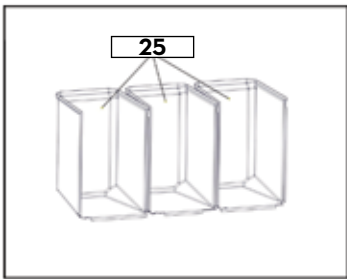

TOILET MODULE | MAJOR ASSEMBLY (CONTINUED)

TOILET MODULE | MAJOR ASSEMBLY PARTS (CONTINUED)

ITEM #	PART #	QPU	DESCRIPTION	COMMENT
25	SAX-T3-025		SANITRAX- BOTOM INTER RAL 9004	
26	SAX-T3-026		SANITRAX- PIPE VAC SYS BOTTOM	
27	SAX-T3-027		SANITRAX- T3 FLUSH BUTTON W/Hs	
28	SAX-T3-028		SANITRAX- SILICON PROTECT PRO	
29	SAX-T3-029		SANITRAX- T3 VALVE TOILET	
30	SAX-T3-030		SANITRAX- T3 VALVE SHUT OFF	
31	SAX-T3-031		SANITRAX- VALVE MEMBRAN LIFTER	
32	SAX-T3-032		SANITRAX- T3 VALVE DISTRBUTOR	
33	SAX-T3-033		SANITRAX- T3 KIT FLUSH NOZZLE	
34	SAX-T3-034		SANITRAX- T3 CLAMP/BOLT VAC SY	
35	SAX-T3-035		SANITRAX- T3 TOILET SEAT VAN	
36	SAX-T3-036		SANITRAX- T3 CURTAIN LOCK STNL	
37	SAX-T3-037		SANITRAX- T3 FILTER VALVE TOIL	
38	SAX-T3-038		SANITRAX- T3 CLAMP/BOLT WATER	
39	SAX-T3-039		SANITRAX- LOCK DOORPARTS	
40	SAX-T3-040		SANITRAX- T3 FASTENING CHAR TS	
41	SAX-T3-041		SANITRAX- T3 RUBBER KINEE 50MM	
42	SAX-T3-042		SANITRAX- SLEVE RUBBER 50MM	
43	SAX-T3-043		SANITRAX- T3 DOOR BRONZ SET/3	
44	SAX-T3-044		SANITRAX- T3 DOOR PARTS SPRING	
45	SAX-T3-045		SANITRAX- PLUG DOOR BOTTM ALUM	
46	SAX-T3-046		SANITRAX- TURN DOOR BOTTM PLST	
47	SAX-T3-047		SANITRAX- T3 DOOR PART GRIP	
48	SAX-T3-048		SANITRAX- T3 TOILET COAMING