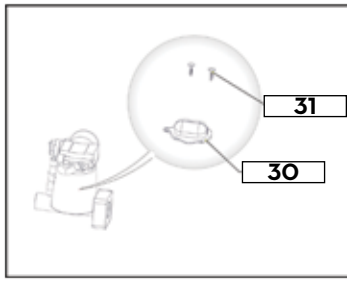

TOILET MODULE | MAJOR ASSEMBLY (CONTINUED)

TOILET MODULE | MAJOR ASSEMBLY PARTS (CONTINUED)

ITEM #	PART #	QPU	DESCRIPTION	COMMENT
25	SAX-T3-025		SANITRAX- BOTOM INTER RAL 9004	
26	SAX-T3-026		SANITRAX- PIPE VAC SYS BOTTOM	
27	SAX-T3-027		SANITRAX- T3 FLUSH BUTTON W/Hs	
28	SAX-T3-028		SANITRAX- SILICON PROTECT PRO	
29	SAX-T3-029		SANITRAX- T3 VALVE TOILET	
30	SAX-T3-030		SANITRAX- T3 VALVE SHUT OFF	
31	SAX-T3-031		SANITRAX- VALVE MEMBRAN LIFTER	
32	SAX-T3-032		SANITRAX- T3 VALVE DISTRBUTOR	
33	SAX-T3-033		SANITRAX- T3 KIT FLUSH NOZZLE	
34	SAX-T3-034		SANITRAX- T3 CLAMP/BOLT VAC SY	
35	SAX-T3-035		SANITRAX- T3 TOILET SEAT VAN	
36	SAX-T3-036		SANITRAX- T3 CURTAIN LOCK STNL	
37	SAX-T3-037		SANITRAX- T3 FILTER VALVE TOIL	
38	SAX-T3-038		SANITRAX- T3 CLAMP/BOLT WATER	
39	SAX-T3-039		SANITRAX- LOCK DOORPARTS	
40	SAX-T3-040		SANITRAX- T3 FASTENING CHAR TS	
41	SAX-T3-041		SANITRAX- T3 RUBBER KINEE 50MM	
42	SAX-T3-042		SANITRAX- SLEVE RUBBER 50MM	
43	SAX-T3-043		SANITRAX- T3 DOOR BRONZ SET/3	
44	SAX-T3-044		SANITRAX- T3 DOOR PARTS SPRING	
45	SAX-T3-045		SANITRAX- PLUG DOOR BOTTM ALUM	
46	SAX-T3-046		SANITRAX- TURN DOOR BOTTM PLST	
47	SAX-T3-047		SANITRAX- T3 DOOR PART GRIP	
48	SAX-T3-048		SANITRAX- T3 TOILET COAMING