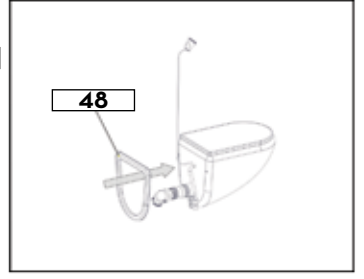

TOILET MODULE | MAJOR ASSEMBLY (CONTINUED)

TOILET MODULE | MAJOR ASSEMBLY PARTS (CONTINUED)

ITEM #	PART #	QPU	DESCRIPTION	COMMENT
25	SAX-T3-025		SANITRAX- BOTOM INTER RAL 9004	
26	SAX-T3-026		SANITRAX- PIPE VAC SYS BOTTOM	
27	SAX-T3-027		SANITRAX- T3 FLUSH BUTTON W/Hs	
28	SAX-T3-028		SANITRAX- SILICON PROTECT PRO	
29	SAX-T3-029		SANITRAX- T3 VALVE TOILET	
30	SAX-T3-030		SANITRAX- T3 VALVE SHUT OFF	
31	SAX-T3-031		SANITRAX- VALVE MEMBRAN LIFTER	
32	SAX-T3-032		SANITRAX- T3 VALVE DISTRBUTOR	
33	SAX-T3-033		SANITRAX- T3 KIT FLUSH NOZZLE	
34	SAX-T3-034		SANITRAX- T3 CLAMP/BOLT VAC SY	
35	SAX-T3-035		SANITRAX- T3 TOILET SEAT VAN	
36	SAX-T3-036		SANITRAX- T3 CURTAIN LOCK STNL	
37	SAX-T3-037		SANITRAX- T3 FILTER VALVE TOIL	
38	SAX-T3-038		SANITRAX- T3 CLAMP/BOLT WATER	
39	SAX-T3-039		SANITRAX- LOCK DOORPARTS	
40	SAX-T3-040		SANITRAX- T3 FASTENING CHAR TS	
41	SAX-T3-041		SANITRAX- T3 RUBBER KINEE 50MM	
42	SAX-T3-042		SANITRAX- SLEVE RUBBER 50MM	
43	SAX-T3-043		SANITRAX- T3 DOOR BRONZ SET/3	
44	SAX-T3-044		SANITRAX- T3 DOOR PARTS SPRING	
45	SAX-T3-045		SANITRAX- PLUG DOOR BOTTM ALUM	
46	SAX-T3-046		SANITRAX- TURN DOOR BOTTM PLST	
47	SAX-T3-047		SANITRAX- T3 DOOR PART GRIP	
48	SAX-T3-048		SANITRAX- T3 TOILET COAMING