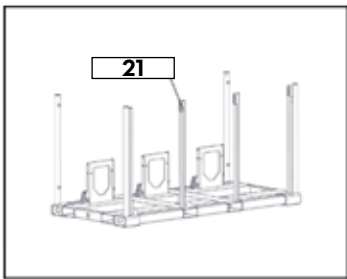

TOILET MODULE | MAJOR ASSEMBLY

TOILET MODULE | MAJOR ASSEMBLY PARTS

ITEM #	PART #	QPU	DESCRIPTION	COMMENT
1	SAX-T3-001		SANITRAX- PLATE SIDE RAL 9010	
2	SAX-T3-002		SANITRAX- T3 ROOF PLATE W/RIVT	
3	SAX-T3-003		SANITRAX- T3 CURTAIN BACK W/AL	
4	SAX-T3-004		SANITRAX- T3 LOCKING MECHAN SS	
5	SAX-T3-005		SANITRAX- TOP INTERIOR RAL 9003	
6	SAX-T3-006		SANITRAX- T3 TOILET PAPER HOLD	
7	SAX-T3-007		SANITRAX- T3 PVC PIPING	
8	SAX-T3-008		SANITRAX- T3 WASTE BIN	
9	SAX-T3-009		TOILET JETS CHARM WALL	
10	SAX-T3-010		SANITRAX- T3 DOOR COMPLETE	
11	SAX-T3-011		SANITRAX- T3 PROFILE STAINLESS	
12	SAX-T3-012		SANITRAX- T3 DOOR UPPER PLUG	
13	SAX-T3-013		SANITRAX- T3 LOCKING BOLT/NUT	
14	SAX-T3-014		SANITRAX- T3 DOOR HOOK SET SS	
15	SAX-T3-015		SANITRAX- SICKER SET/LOCK/UNLK	
16	SAX-T3-016		SANITRAX- T3 WIRE ELECTRIC 12V	
17	SAX-T3-017		SANITRAX- T3 LED LIGHT	
18	SAX-T3-018		SANITRAX- T3 FRAME UPPER GALV	
19	SAX-T3-019		SANITRAX- T3 PAPER ROLL/HOLDER	
20	SAX-T3-020		SANITRAX- T3 MOUNT WASTE BIN	
21	SAX-T3-021		SANITRAX- T3 FRAME LOWER GALV	
22	SAX-T3-022		SANITRAX- T3 VAC HOSE (EDPM)	
23	SAX-T3-023		SANITRAX- T3 WATER PIPE SYS	
24	SAX-T3-024		SANITRAX- T3 KAMLOCK SETS	