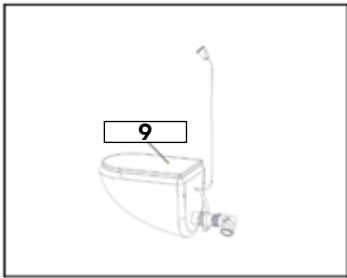

TOILET MODULE | MAJOR ASSEMBLY

TOILET MODULE | MAJOR ASSEMBLY PARTS

ITEM #	PART #	QPU	DESCRIPTION	COMMENT
1	SAX-T3-001		SANITRAX- PLATE SIDE RAL 9010	
2	SAX-T3-002		SANITRAX- T3 ROOF PLATE W/RIVT	
3	SAX-T3-003		SANITRAX- T3 CURTAIN BACK W/AL	
4	SAX-T3-004		SANITRAX- T3 LOCKING MECHAN SS	
5	SAX-T3-005		SANITRAX- TOP INTERIOR RAL 9003	
6	SAX-T3-006		SANITRAX- T3 TOILET PAPER HOLD	
7	SAX-T3-007		SANITRAX- T3 PVC PIPING	
8	SAX-T3-008		SANITRAX- T3 WASTE BIN	
9	SAX-T3-009		TOILET JETS CHARM WALL	
10	SAX-T3-010		SANITRAX- T3 DOOR COMPLETE	
11	SAX-T3-011		SANITRAX- T3 PROFILE STAINLESS	
12	SAX-T3-012		SANITRAX- T3 DOOR UPPER PLUG	
13	SAX-T3-013		SANITRAX- T3 LOCKING BOLT/NUT	
14	SAX-T3-014		SANITRAX- T3 DOOR HOOK SET SS	
15	SAX-T3-015		SANITRAX- SICKER SET/LOCK/UNLK	
16	SAX-T3-016		SANITRAX- T3 WIRE ELECTRIC 12V	
17	SAX-T3-017		SANITRAX- T3 LED LIGHT	
18	SAX-T3-018		SANITRAX- T3 FRAME UPPER GALV	
19	SAX-T3-019		SANITRAX- T3 PAPER ROLL/HOLDER	
20	SAX-T3-020		SANITRAX- T3 MOUNT WASTE BIN	
21	SAX-T3-021		SANITRAX- T3 FRAME LOWER GALV	
22	SAX-T3-022		SANITRAX- T3 VAC HOSE (EDPM)	
23	SAX-T3-023		SANITRAX- T3 WATER PIPE SYS	
24	SAX-T3-024		SANITRAX- T3 KAMLOCK SETS	