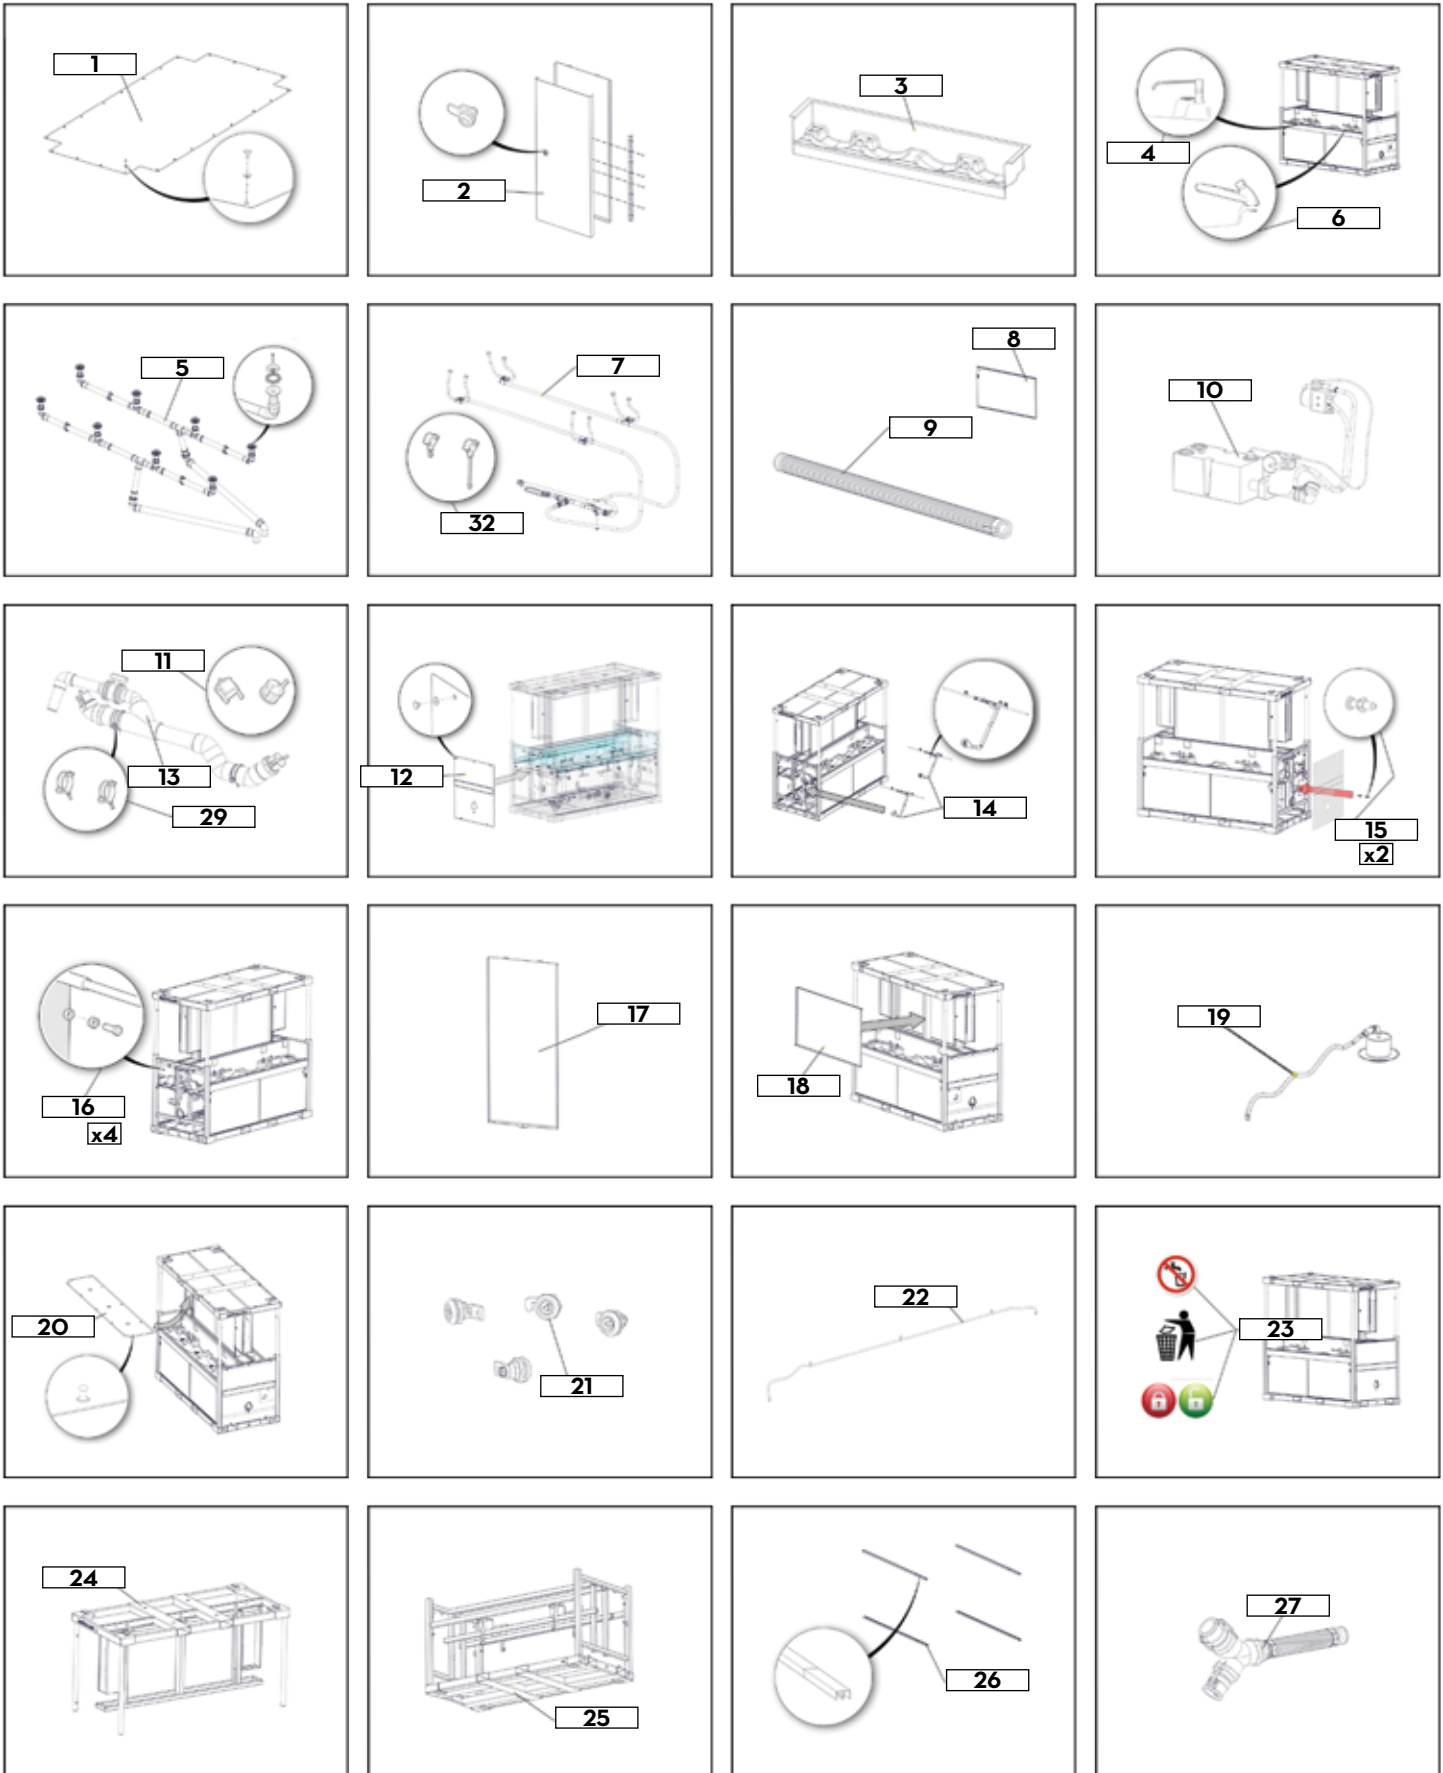

# WASHBASIN MODULE | MAJOR ASSEMBLY

## WASHBASIN MODULE | MAJOR ASSEMBLY (CONTINUED)

## WASHBASIN MODULE | MAJOR ASSEMBLY PARTS

ITEM #	PART #	QPU	DESCRIPTION	COMMENT
1	SAX-W8-001		SANITRAX- W8 PLATE RF RAL 9010	
2	SAX-W8-002		SANITRAX- W8 PANEL MIRROW RGHT	
3	SAX-W8-003		SANITRAX- W8 WASHBASIN FIBERGL	
4	SAX-W8-004		SANITRAX- W8 SOAP DISPENSER	
5	SAX-W8-005		SANITRAX- W8 PIPE WASTE SET	
6	SAX-W8-006		SANITRAX- W8 WATER TAP	
7	SAX-W8-007		SANITRAX- W8 WATER SYS COMPLET	
8	SAX-W8-008		SANITRAX- W8 DOOR INTER BLCK	
9	SAX-W8-009		SANITRAX- W8 VAC HOSE 1.60MX63	
10	SAX-W8-010		GREY WATER INTERFACE UNIT 12L	
11	SAX-W8-011		SANITRAX- W8 KAMLOCK SETS	
12	SAX-W8-012		SANITRAX- W8 PLATE SIDE BLACK	
13	SAX-W8-013		SANITRAX- W8 VAC SYS PIPING	
14	SAX-W8-014		SANITRAX- W8 LOCKING MECH L/R	
15	SAX-W8-015		SANITRAX- W8 SAFETY PIN SY L/R	
16	SAX-W8-016		SANITRAX- W8 BOLT/NUT LOCK S/4	
17	SAX-W8-017		SANITRAX- W8 PANEL MIRROW LEFT	
18	SAX-W8-018		SANITRAX- W8 PANEL MIRROW MIDD	
19	SAX-W8-019		SANITRAX- W8 LIGHT LED W/WIRE	
20	SAX-W8-020		SANITRAX- W8 ROOF INS RAL 9010	
21	SAX-W8-021		SANITRAX- W8 DOOR LOCK SET/4	
22	SAX-W8-022		SANITRAX- W8 WIRE ELECTRIC	
23	SAX-W8-023		SANITRAX- W8 STICKER SET	
24	SAX-W8-024		SANITRAX- W8 FRAME LOWER GALV	
25	SAX-W8-025		SANITRAX- W8 FRAME UPPER GALV	
26	SAX-W8-026		SANITRAX- W8 RAIL DOOR SLIDING	
27	SAX-W8-027		SANITRAX- W8 WASHBASIN CONNECT	
28	SAX-W8-028		SANITRAX- W8 SWITCH LEVEL G/WR	
29	SAX-W8-029		SANITRAX- W8 CLAMP/BOLT WTR/PP	
30	SAX-W8-030		SANITRAX- W8 KNEE RUBBER 50MM	
31	SAX-W8-031		SANITRAX- W8 WASTE BAG HANG SY	
32	SAX-W8-032		SANITRAX- W8 CLAMP/BOLT PIPE S	
33	SAX-W8-033		SANITRAX- W8 DOOR INTER RIGHT	